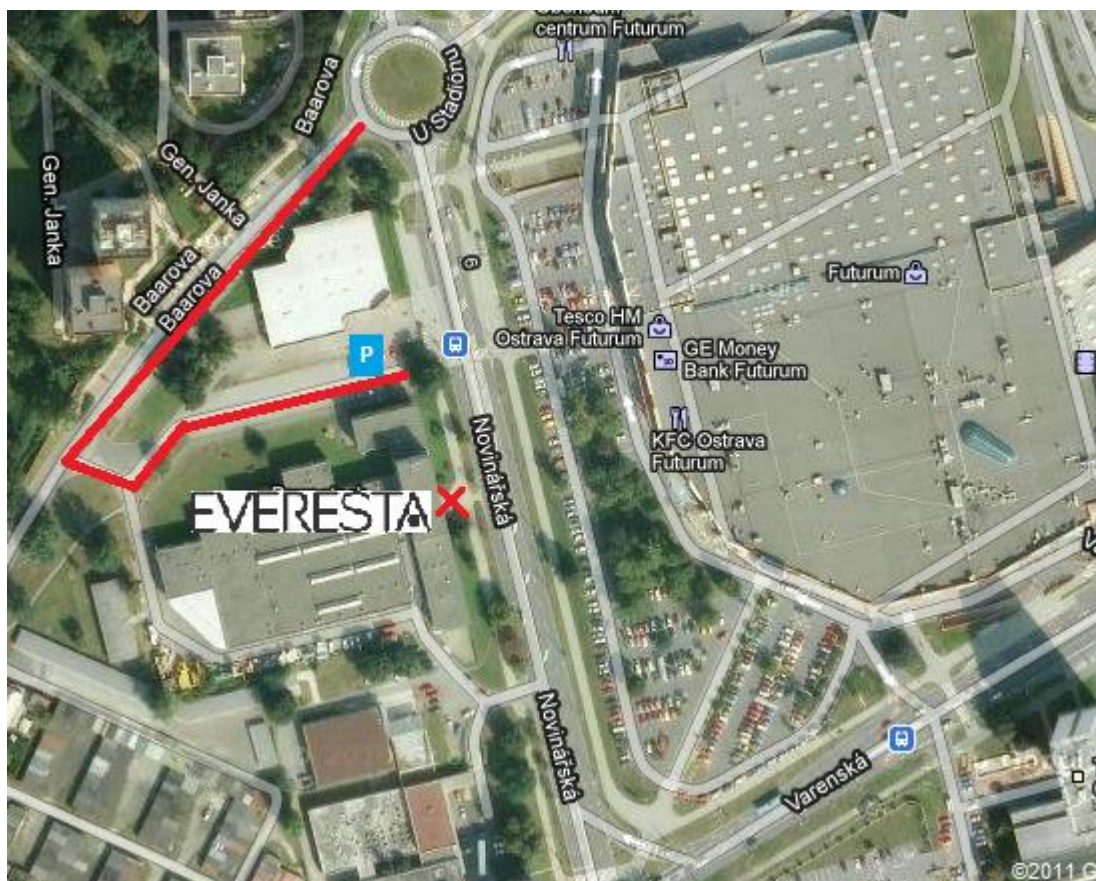

## JAK SE K NÁM DOSTANETE

Učebna a kanceláře společnosti **Everesta, s.r.o.** se nacházejí naproti nákupního centra FUTURUM v Ostravě - Mariánských Horách na ulici Novinářská 7.

### Městskou hromadnou dopravou:

Autobusová zastávka: Futurum č. 39

Trolejbusová zastávka: Futurum č. 108, nebo Dům vodohospodářů č. 108,109

Tramvajová zastávka: Dům Energetiky 4,8,9,11,12,18

### Autem:

Z ulice Novinářská nebo z ulice U Stadionu přes kruhový objezd, z něhož sjedete na ulici Baarova, kde je velké parkoviště.

**TĚŠÍME SE NA VÁS.**